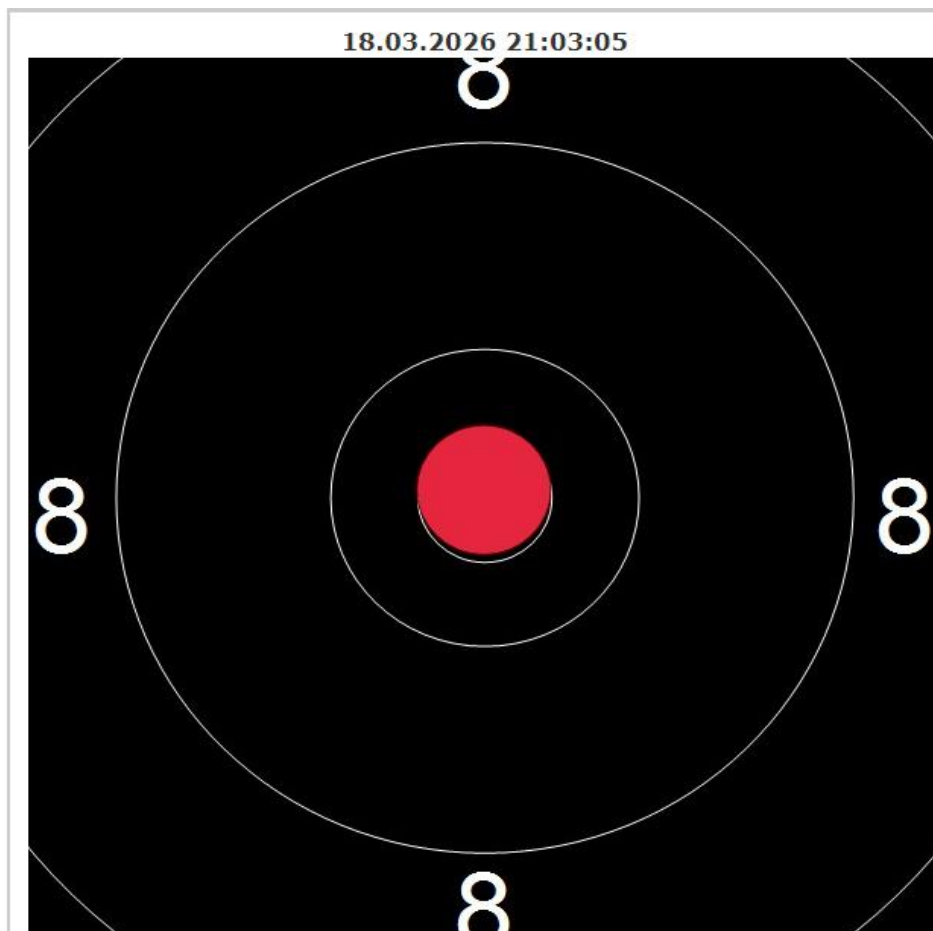

LUPI-König 2026

Platz	Name	Blattl
1.	Herb, Miriam	10,4
2.	Dodel, Werner	10,5
3.	Herb, Barbara	16,3

4.	Herrmann, Lukas	17,4
5.	Sinz, Stefan	17,6
6.	Stahl, Carmen	18,9
7.	Albrecht, Peter	21,2
8.	Stahl, Marc	22,8
9.	Dodel, Verena	29,4
10.	Herb, Dorothea	32,0
11.	King, Christian	40,5
12.	Hudez, Manuel	55,6
13.	Enderle, Sebastian	55,7
14.	Pfattischer, Andre	58,1
15.	Brunner, Christian	61,0
16.	Enderle, Kornel	247,1